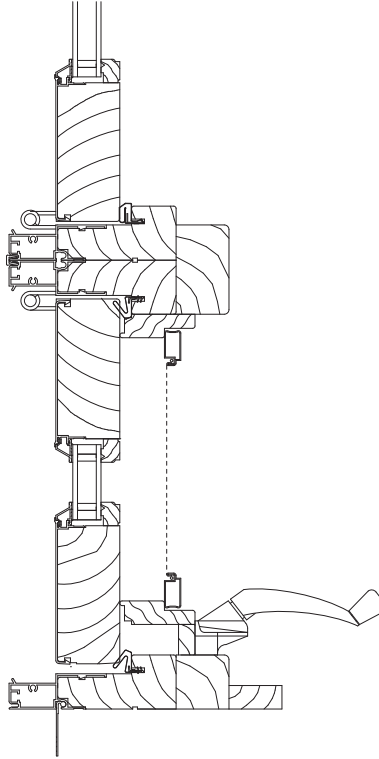

## FRENCH IN-SWING DOOR - CLAD

**HEAD/SILL SECTION**

**JAMB SECTION**

## FRENCH IN-SWING DOOR (CFID-Low Profile Sill) - CLAD

**HEAD/SILL SECTION**

**JAMB SECTION**

**HEAD/SILL SECTION**

**JAMB SECTION**

**JAMB SECTION**

## FRENCH OUT-SWING OPERATIVE SIDE LIGHT (CFODSL) - CLAD

**HEAD/SILL SECTION**

Jamb mullered to CFOD  
**JAMB SECTION**

Jamb mullered to CFOD  
**JAMB SECTION**