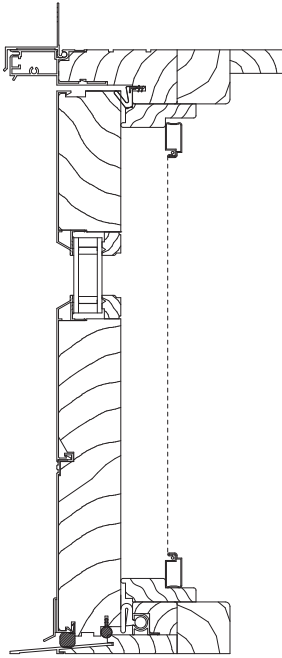

## FRENCH IN-SWING DOOR - CLAD

**HEAD/SILL SECTION**

**JAMB SECTION**

## FRENCH IN-SWING DOOR (CFID-Low Profile Sill) - CLAD

**HEAD/SILL SECTION**

**JAMB SECTION**

**HEAD/SILL SECTION**

**JAMB SECTION**

**JAMB SECTION**

## FRENCH OUT-SWING OPERATIVE SIDE LIGHT (CFODSL) - CLAD

**HEAD/SILL SECTION**

Jamb mullered to CFOD  
**JAMB SECTION**

Jamb mullered to CFOD  
**JAMB SECTION**