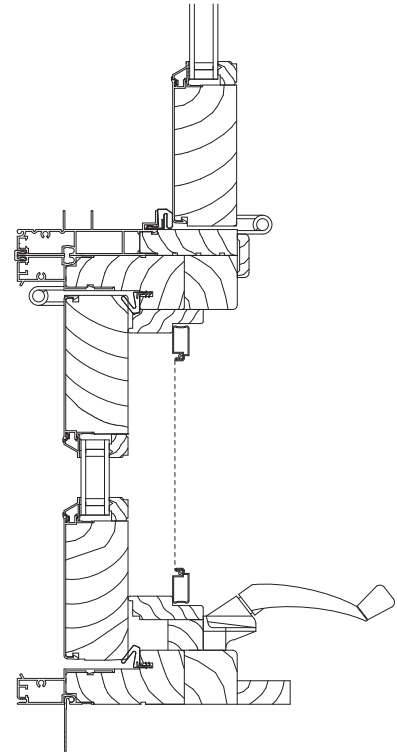

## FRENCH IN-SWING DOOR - CLAD

**HEAD/SILL SECTION**

**JAMB SECTION**

## FRENCH IN-SWING DOOR (CFID-Low Profile Sill) - CLAD

**HEAD/SILL SECTION**

**JAMB SECTION**

**HEAD/SILL SECTION**

**JAMB SECTION**

**JAMB SECTION**

## FRENCH OUT-SWING OPERATIVE SIDE LIGHT (CFODSL) - CLAD

**HEAD/SILL SECTION**

Jamb mullered to CFOD  
**JAMB SECTION**

Jamb mullered to CFOD  
**JAMB SECTION**